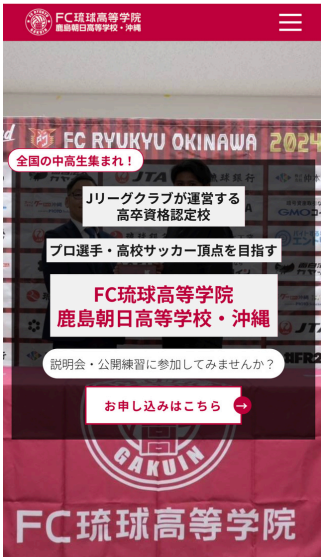

04 FC琉球高等学院公式HP Instagramに掲載